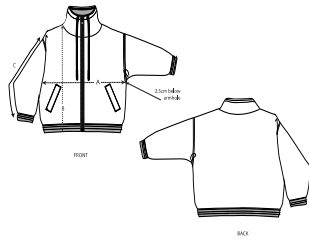

COLORS

UNISEX NON PADDED JACKET  
STJU849 - TRACKER

Unisex-Jacke Urban

Normale Passform

- Eingesetzte Ärmel
- Hoher Kragen
- Verdeckter Nylon-Reißverschluss vorne mittig
- Leistentasche mit Reißverschluss und zusätzlichem Ripsband-Schieber
- Kragen mit langer, gleichfarbiger Kordel, Kordelenden aus Metall
- Elastikbündchen an Ärmelabschluss und unterem Saum

Combo options

Tracker Trouser

Shell : Taslan , 100% Nylon - Recycled , Fluorine-free DWR , 115 GSM

Printing Specifications

For suitable print techniques, please download our printing guide

Certifications & memberships

Wash Instructions

Mit ähnlichen Farben waschen, nicht bügeln, auf links waschen. Vor dem Waschen alle Reißverschlüsse und Druckknöpfe schließen.

SIZES		XXS	XS	S	M	L	XL	XXL	3XL
A	Half Chest	62.5	65	67.5	70	73.5	77	80.5	84
B	Body Length	60	62	65	71	73	75	77	79
C	Sleeve Length	54	55	58	61.5	63	64.5	66	66